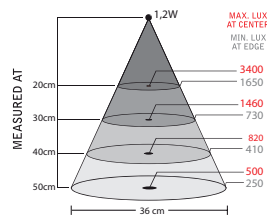

Ljusbild 25°

Ljusutbyte 70Lm, 1000Lx på 50cm avstånd
(25° optik), 8 & 40° optik ingår

Färgåtergivningsindex CRI: >92

Vikt 0,7 kg

Livslängd >25.000h

PLUTO LED Light 12V/1,2W, 8° Lens

PLUTO LED Light 12V/1,2W, 25° Lens