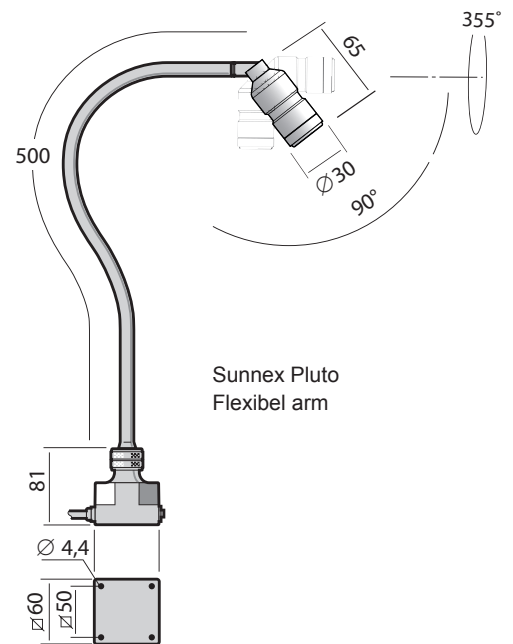

Ljusbild 25°

Ljusutbyte 70Lm, 1000Lx på 50cm avstånd
(25° optik), 8 & 40° optik ingår

Färgåtergivningsindex CRI: >92

Vikt 0,7 kg

Livslängd >25.000h

PLUTO LED Light 12V/1,2W, 8° Lens

PLUTO LED Light 12V/1,2W, 25° Lens

PLUTO LED Light 12V/1,2W, 40° Lens

Modell	Arm	Anslutning	Annat	Artikelnr
Pluto	500 mm	12-24V AC/DC	IP20	22702

Sunnex Pluto
Flexibel arm

Sunnex Pluto Lamphuvud

Spänningsförsörjning

Plug-in Adapter för Europa 230V
33901