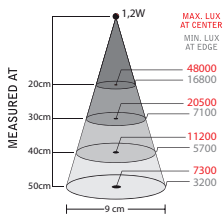

Ljusbild 25°

Ljusutbyte 70Lm, 1000Lx på 50cm avstånd
(25° optik), 8 & 40° optik ingår

Färgåtergivningsindex CRI: >92

Vikt 0,7 kg

Livslängd >25.000h

PLUTO LED Light 12V/1,2W, 8° Lens

PLUTO LED Light 12V/1,2W, 25° Lens