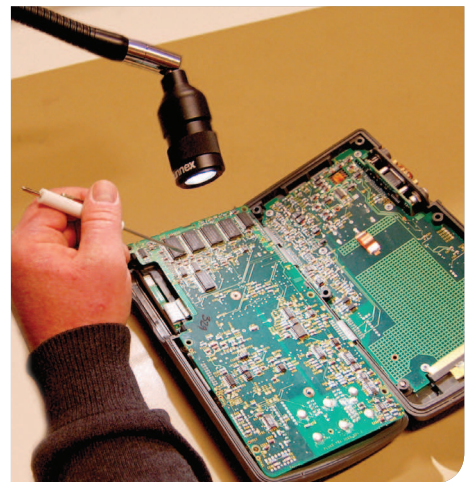

PLUTO

Pluto är en produktserie spotlight för industri och andra segment, där liten storlek, flexibilitet och bra ljusprestanda är viktiga egenskaper. Typiska användningsområden är maskiner, fordon, symaskiner, medicinteknik, avsyning och andra applikationer för att lysa upp mindre ytor.

LED-tekniken erbjuder en liten energiförbrukning, minimalt servicebehov och liten påverkan av vibrationer. Då Pluto inte ger någon värme i ljusbilden och låg värmestrålning från lamphuvud, så ökar användningsområdet för produkten. Högt CRI-värde ger hög färgåtergivning på belysta ytor. Pluto levereras med 25° optik monterad, 8 & 40° optiker levereras med i förpackningen.

Pluto kan levereras med AC/DC-adapter för 230V.

Kundanpassningar kan göras mot förfrågan.

Funktioner:

- Armlängd 500 mm med led
- LED livslängd > 25.000h
- IP20
- 12-24V AC/DC
- AC/DC-Adapter (100-240/12V, IP44), finns som tillbehör

Användningsområden:

- Industri
- Fordon
- Medicin
- Läslampa

Fördelar:

- Lång livslängd
- Komponenter av hög kvalitet
- Högt färgåtergivningsindex
- Kompakt och tåligt lamphuvud
- Designat lamphuvud
- 8° och 40° optik inkluderad