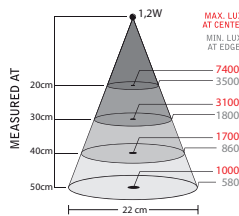

Ljusbild 25°

Ljusutbyte 70Lm, 1000Lx på 50cm avstånd
(25° optik), 8 & 40° optik ingår

Färgåtergivningsindex CRI: >92

Vikt 0,7 kg

Livslängd >25.000h

PLUTO LED Light 12V/1,2W, 8° Lens

PLUTO LED Light 12V/1,2W, 25° Lens